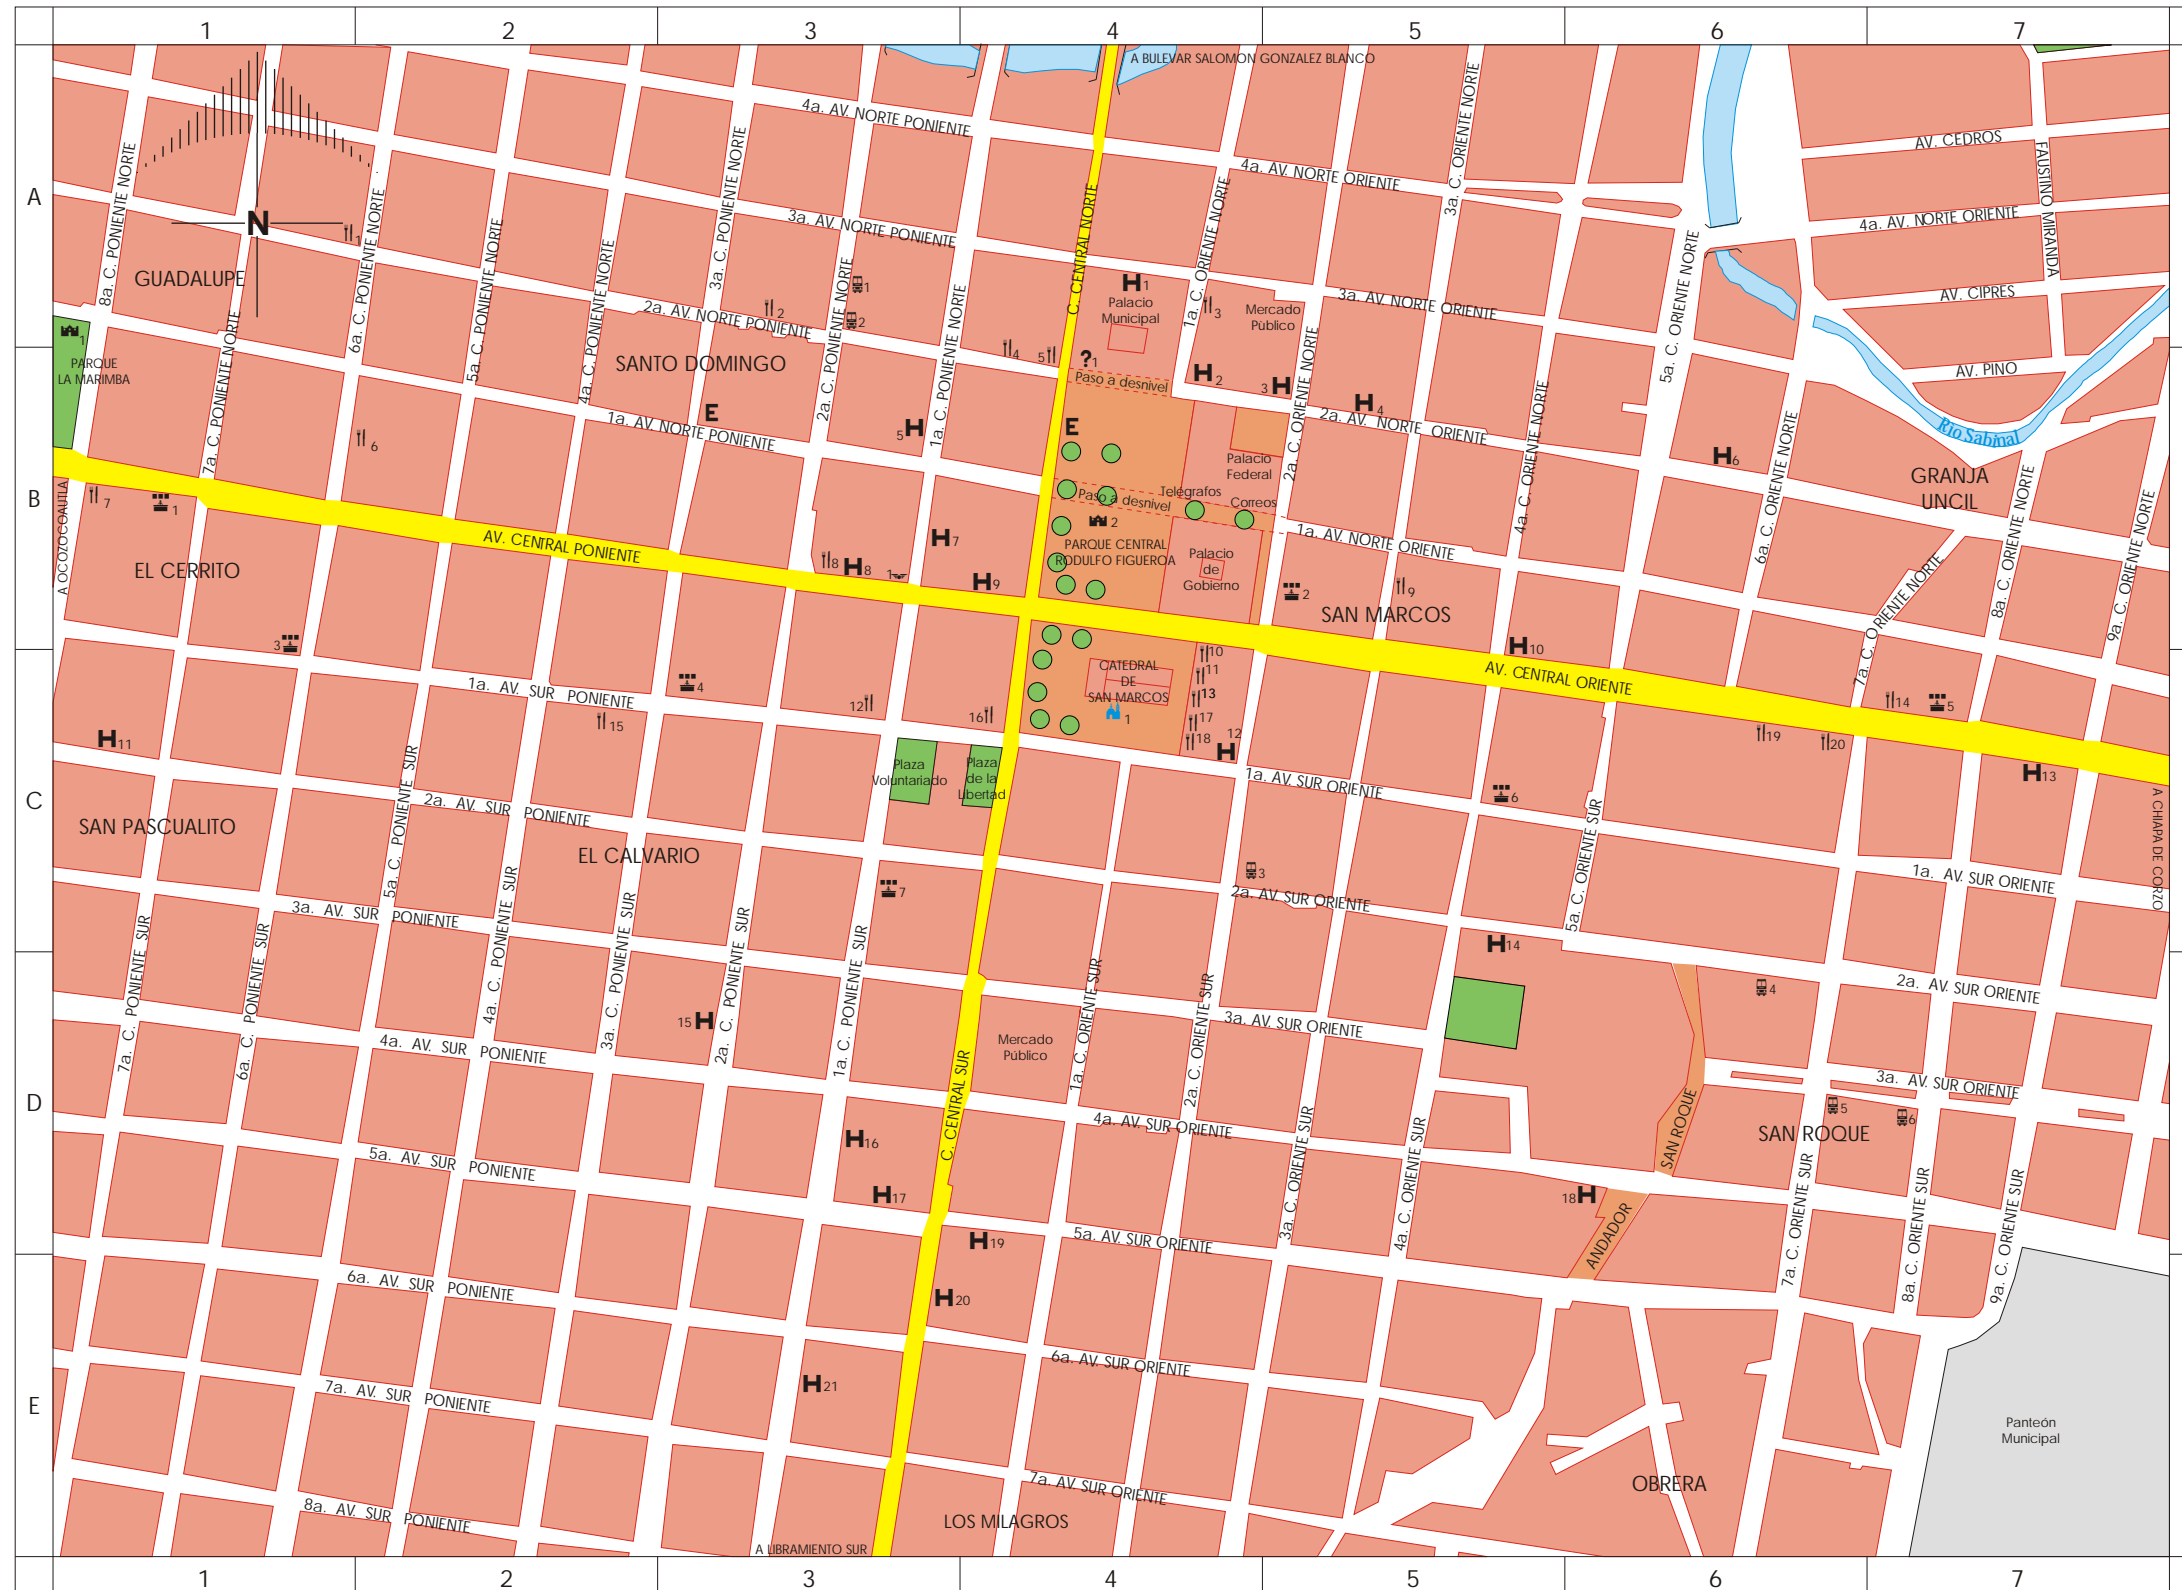

TUXTLA GUTIERREZ. PLANO 3

RECURSOS TURISTICOS

Icono	Nombre	Cuad.
	1 Parque La Marimba	A-1
	2 Parque Central Rodulfo Figueroa	B-4
	1 Catedral de San Marcos	C-4

SERVICIOS TURISTICOS

Icono	Nombre	Cuad.
	AGENCIAS DE VIAJES	
	1 Viajes Lido	B-1
	2 Chiapas Tours	B-5
	3 Vanessa Tours	B-1
	4 TURISSTE	C-3
	5 Viajes Montalvo	C-7
	6 Operadora de Viajes Turisticos Acacia	C-5
	7 Servicios Turisticos Yaxchilán	C-3
	OFICINAS DE TURISMO	
	1 Dirección Municipal de Turismo	B-4
	RESTAURANTES	
	1 Cantón. <i>Cantonesa</i>	A-1
	2 La Gran Muralla China. <i>China</i>	A-3
	3 Canarios. <i>Mexicana</i>	A-4
	4 Chiapaneco Las Canteras. <i>Regional</i>	B-4
	5 Tuxtla. <i>Mexicana</i>	B-4
	6 Vegetariano Nahyaxal. <i>Vegetariana</i>	B-2
	7 Del Parque. <i>Cafeteria</i>	B-1
	8 Carolina. <i>Mexicana</i>	B-3
	9 El Aguacero. <i>Mexicana</i>	B-5
	10 La Gran Tortuga. <i>Tacos</i>	C-4
	11 Plaza. <i>Cafeteria</i>	C-4
	12 Flamingos. <i>Internacional</i>	C-3
	13 Tratoria San Marcos. <i>Internacional</i>	C-4
	14 Las Pichanchas. <i>Regional</i>	C-7
	15 Boca del Rio. <i>Mariscos</i>	C-2
	16 Vianda. <i>Mexicana</i>	C-4
	17 La Parroquia. <i>Carnes</i>	C-4
	18 La Torta Vaquera del Sureste. <i>Tacos y Tortas</i>	C-4
	19 El Establo Suizo. <i>Mexicana</i>	C-6
	20 El Fogón Norteño. <i>Mexicana</i>	C-6
	TERMINALES DE AUTOBUSES	
	1 Autotransportes Rápidos del Sur	A-3
	2 Autos Pulman ADO	A-3
	3 Autotransportes Tuxtla - Chiapa de Corzo	C-4
	4 Autotransportes Tuxtla Gutiérrez	D-6
	5 Autotransportes Lacandonia	D-6
	6 Omnibus de Chiapas	D-7
	OFICINAS DE LINEAS AEREAS	
	1 Aerocaribe	B-3

SIMBOLOGIA

	AREA VERDE		ZONA PEATONAL
	VIALIDAD PRINCIPAL		ZONA URBANA

ESCALA GRAFICA APROXIMADA